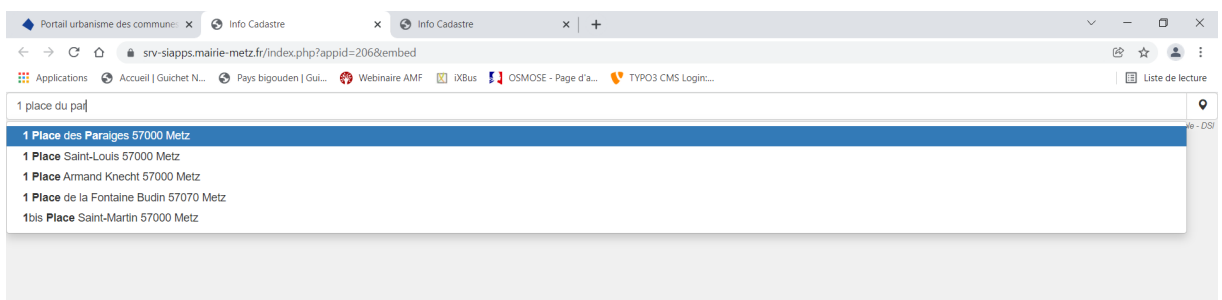

# EDITER MES PLANS DE PARCELLE

Quelle que soit la demande que vous allez déposer vous devrez y joindre un plan de masse et un plan de situation de votre parcelle. Voici comment les obtenir simplement.

➤ Sélectionnez « MES PLANS DE PARCELLE » sur la page d'accueil du Portail urbanisme

# EDITER MES PLANS DE PARCELLE

Une fois votre parcelle identifiée, vous accédez à vos plans de masse et de situation

The screenshot shows a web browser window displaying the 'Renseignements d'urbanisme' page for a specific parcel. The page header includes the Eurométropole Metz logo and navigation tabs: 'COMPRENDRE & PARTICIPER', 'HABITER & SE DÉPLACER', 'VALORISER & PRÉSERVER', 'SORTIR & DÉCOUVRIR', and 'INNOVER & ENTREPRENDRE'. The main content area displays the following information: